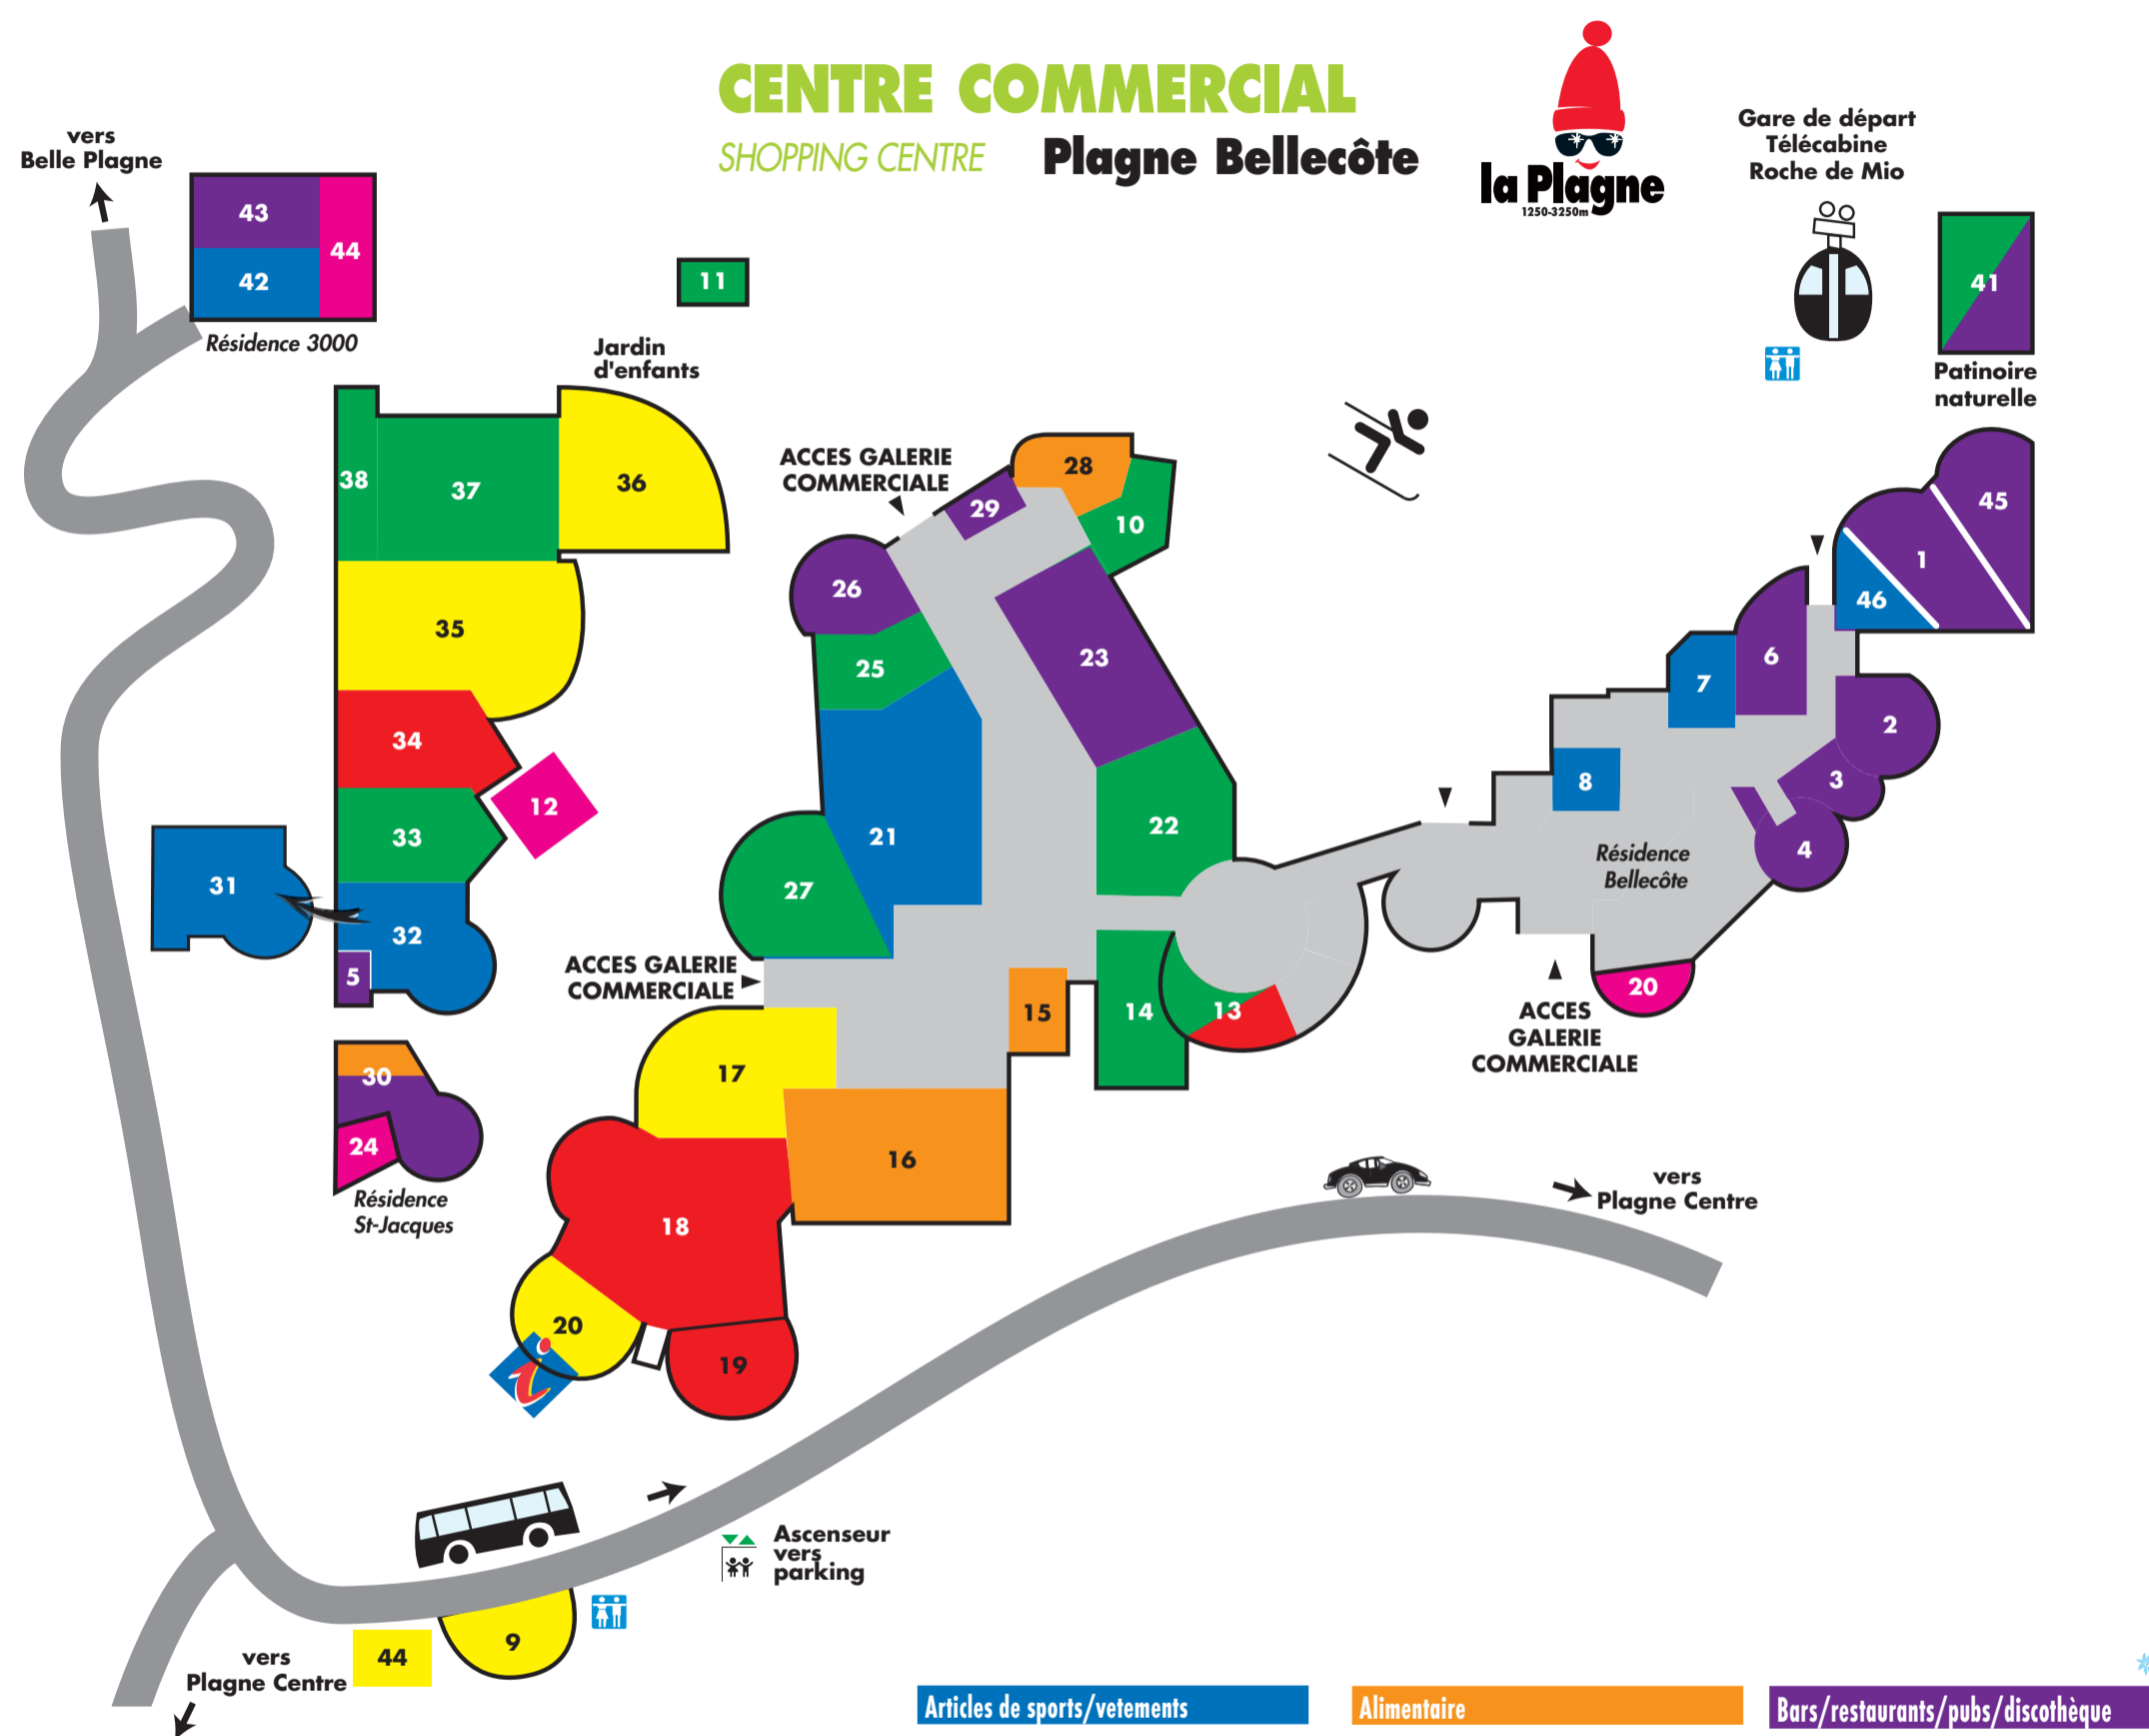

Services

9	Bagagerie	04 79 06 47 24
	Départ navette vers Plagne Centre	
	Luggage room	
35	Caisse des remontées mécaniques	04 79 09 67 35
	Skipass Office	
44	Distributeur bancaire - Crédit Agricole	
17	Ecole du Ski Français	04 79 09 01 33
	French ski school	
36	Garderie - Nursery	04 79 09 01 33
20	Point Information	04 79 09 26 24
	Tourism office	

Toilettes

Santé

HEALTH

19	AMS ambulances	04 79 55 58 17
	Ambulances	
18	Cabinet médical	04 79 09 29 55
	Surgery	
13	Kinésithérapie Ostéopathie	04 79 09 22 48
	Physiotherapy Osteopath	
34	Pharmacie	04 79 09 02 20
	Chemist	
	Infirmière à domicile	06 09 72 60 37
	Kiné à domicile	06 10 63 14 45

Autres services et commerces

OTHER SHOPS

14	Blanchisserie/Pressing	04 79 09 03 16
13	Centre de remise en forme	
	le Scandinaviane	04 79 09 22 48
33	Cinéma Studio 3000 1et 2	04 79 09 02 81
22	Drugstore/Tabac (Le)	04 79 09 02 80
25	Librairie/Presse	04 79 09 09 91
41	Patinoire Colosses Loisirs	04 79 09 28 70
11	Peb Evasion - Moto neige	06 12 99 88 35
37	Piscine	04 79 09 67 35
	Plagne Nettoyage	04 79 09 29 43
38	Salle Polyvalente	
10	Salle de jeux	
27	O' Coiffeur	04 79 07 39 60
	Eve - Coiffure à domicile	06 03 92 42 89

ACCUEIL HÉBERGEMENT / ESTATE AGENCY

12	Accueil OIP	04 79 09 00 58
20	Accueil Maeva Bellecôte	04 79 23 44 44
24	Accueil Maeva St-Jacques	04 79 23 44 44
44	Accueil France Loc	04 79 23 46 00

Articles de sports/vêtements

SPORTS EQUIPMENT/CLOTHING

8	Twinmer - Ren'hall	04 79 06 21 28
7	El Pro Skiminium	04 79 09 12 98
32	Intersport Ingrid Lafforgue Sports	04 79 09 05 67
21	Skiteam - Ski Set	04 79 09 00 91
42	Sport 2000	04 79 09 10 68
46	Ski Republic	04 79 07 18 47
31	Quiksilver Store	04 79 09 05 67

Alimentaire

FOOD

28	Boulangerie, Pâtisserie	04 79 09 02 39
30	Epicierie de produits régionaux	04 79 09 03 07
15	Produits régionaux	04 79 09 02 39
16	SPAR alimentation générale	04 79 09 02 39

Bars/restaurants/pubs/discothèque

.	Arpette (L') (sur les pistes)	04 79 09 15 40
30	Arrivée (L')	04 79 09 03 07
41	Chalet des Colosses (Le)	04 79 09 28 70
43	Eterlou (L')	04 79 09 11 05
23	Ferme (La)	04 79 09 29 32
26	Flocon (Le) (crêperie)	04 79 09 08 97
.	Inversens (Les) (sur les pistes)	06 09 94 43 78
1	Mangeoire (La)	04 79 06 46 68
45	Mc Côté (Le) Bar à pizza	04 79 06 46 68
3	Pizzeria Damasio	04 79 09 02 51
4	Pub Le Cosy bar	04 79 09 01 83
.	Roche de Mio (La) (sur les pistes)	04 79 09 29 77
2	Show Time Café (Le)	04 79 09 15 69
5	Spitting Feathers	04 79 06 61 28
29	Tarine (La)	04 79 09 08 76
.	Trieuse (La) (sur les pistes)	04 79 09 02 58
6	Vip Show (Le)	04 79 06 06 00