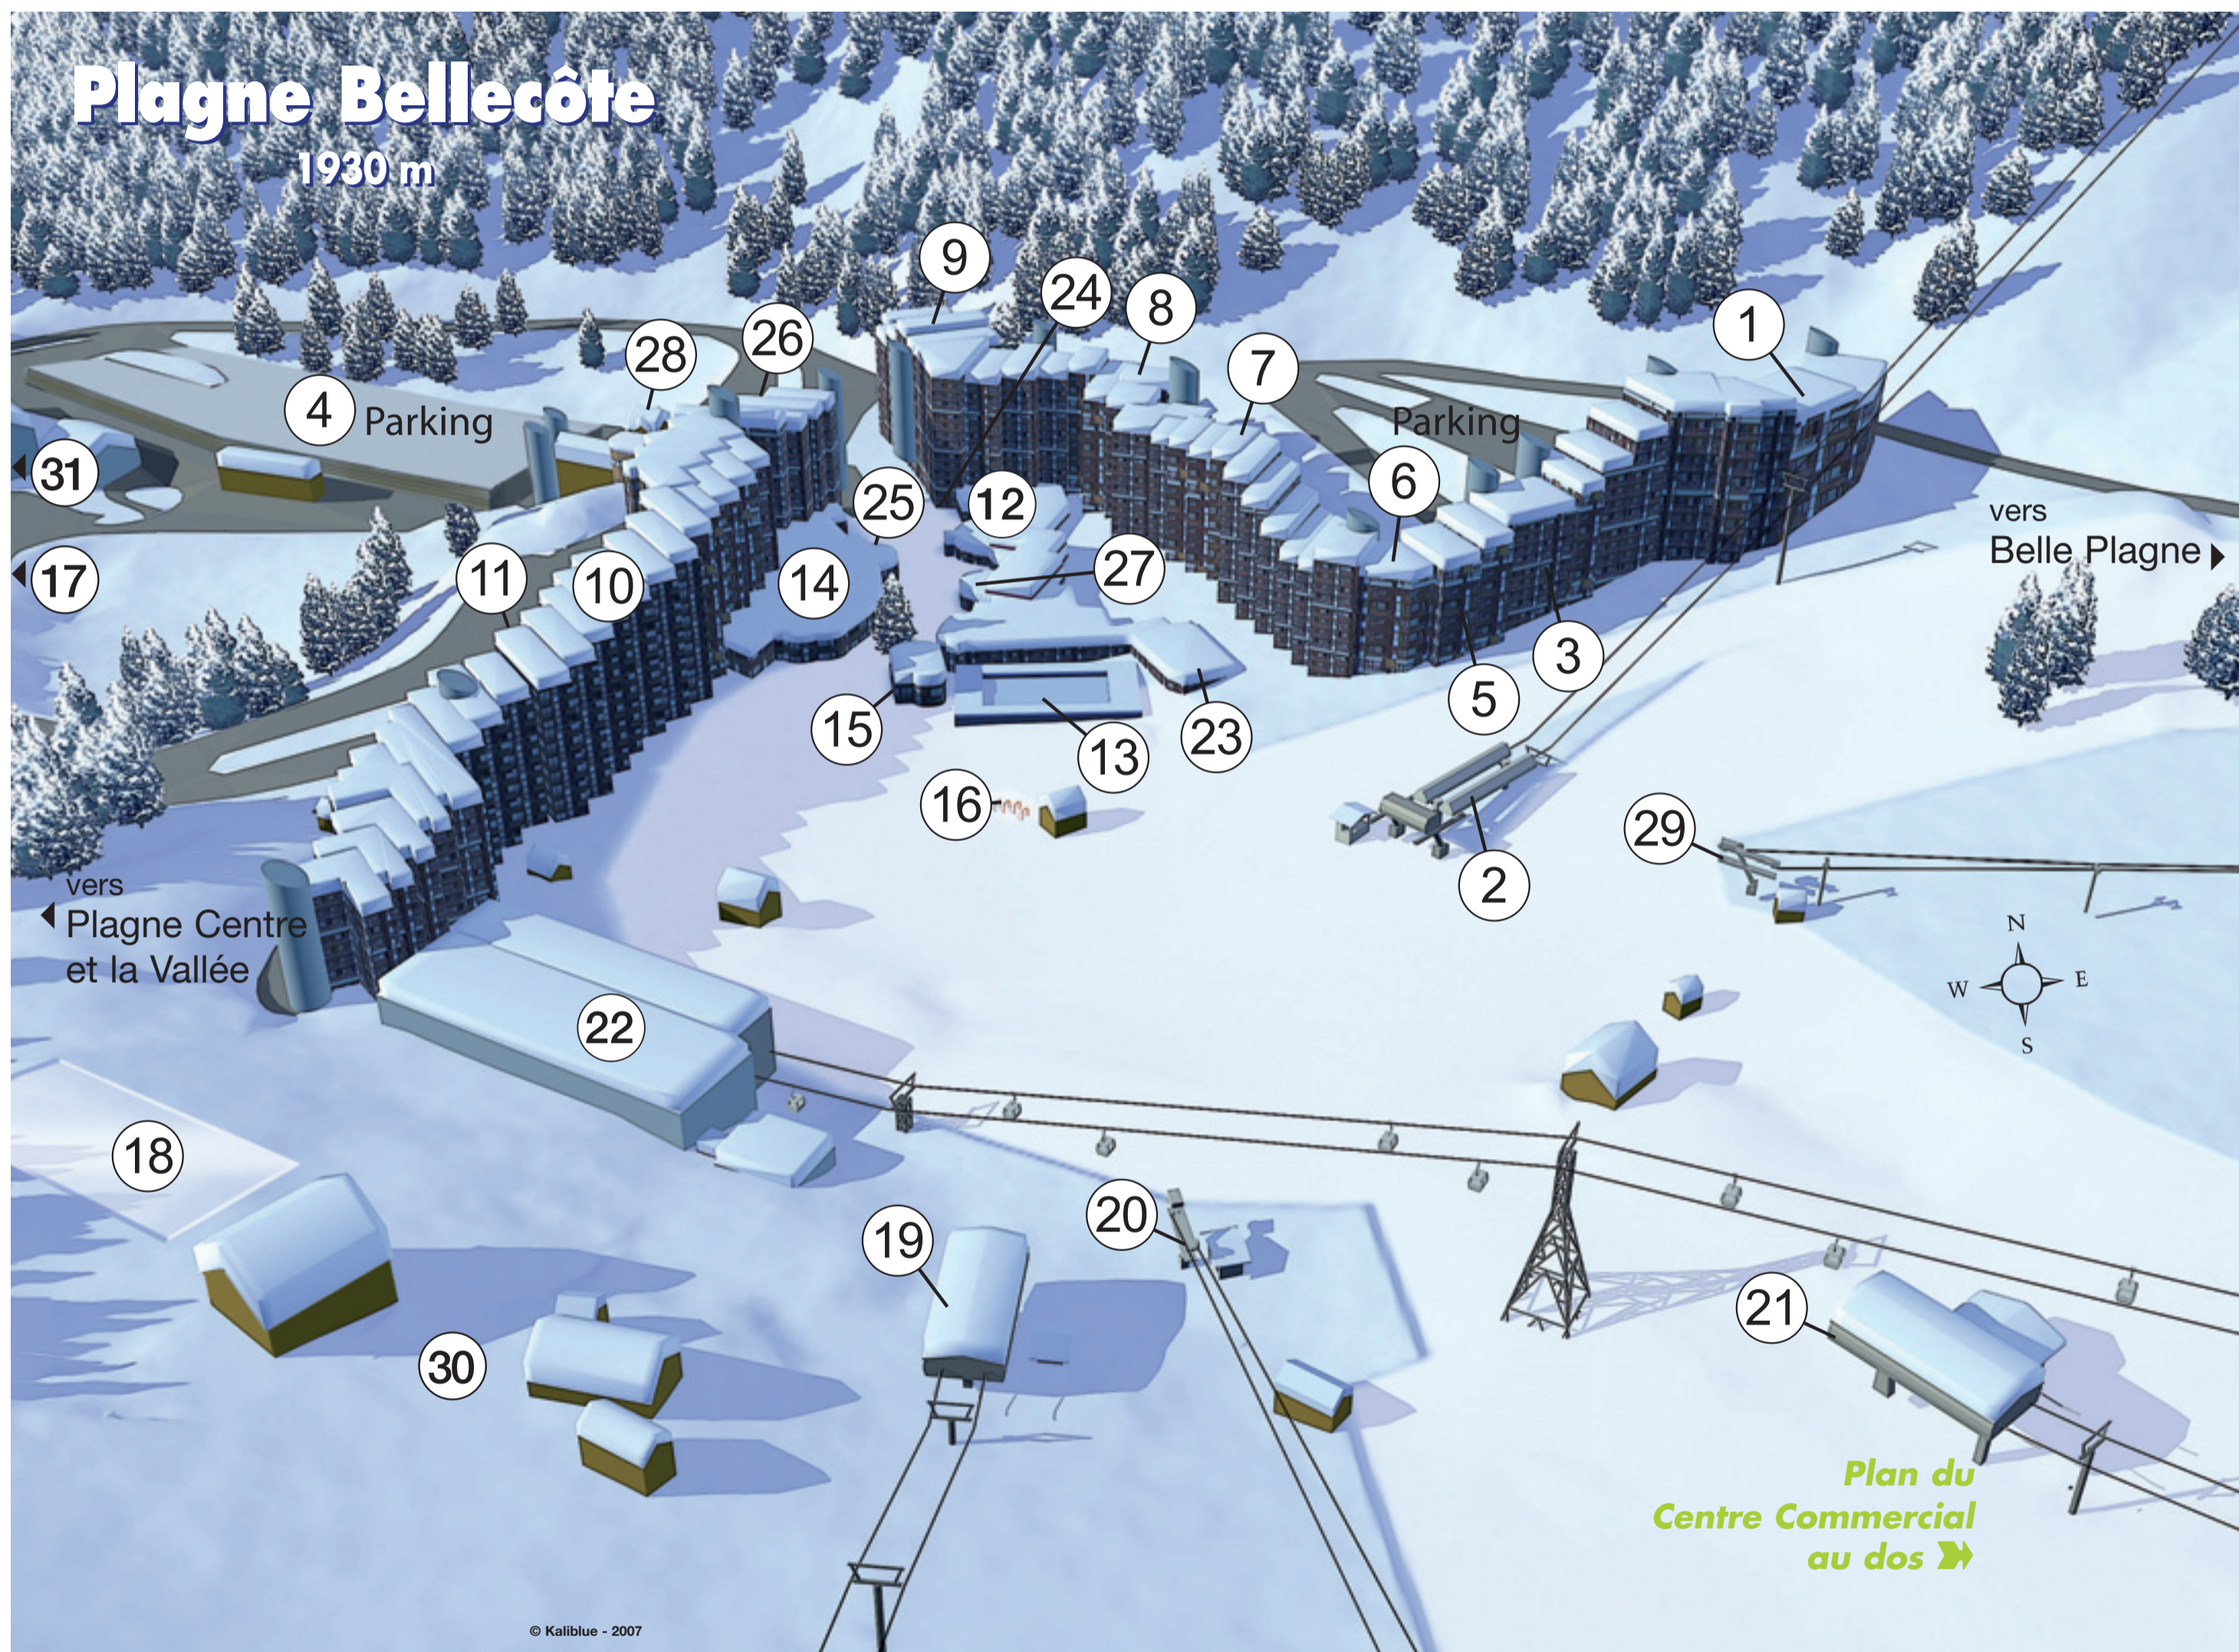

**Maison
du Tourisme
de la Plagne**

Plagne Centre - BP 52
73214 Aime cedex

Tél. 04 79 09 02 01

Fax 04 79 09 27 00

Point Info de Plagne Bellecôte

A l'entrée de la station
Tél./Fax 04 79 09 26 24

Pompiers / Emergency : 18 ou 112 (depuis un portable)

Gendarmerie / State Police : 04 79 09 04 57 - 04 79 55 61 17

Secours pistes / Assistance on the ski runs : 04 79 09 67 60

Ambulances AMS : 04 79 55 58 17

Résidences

- 10 Bellecôte
- 8 Carroley A
- 7 Carroley B
- 6 Glaciers 1
- 5 Glaciers 2
- 3 Glaciers 3
- 1 Résidence 3000
- 9 St Jacques
- 17 La Chapelle Abry

Accueils Hébergeurs

- 1 FranceLoc 04 79 23 46 00
- 11/24 Maeva 04 79 23 44 44
- 12 Office Immobilier ... 04 79 09 00 58
  de la Plagne

Divers

- 28 Bagagerie
- 27 Caisse Remontées Mécaniques
- 14 Centre commercial
- 30 Départ sentier piétons vers
  Le Dou du Praz
- 31 Départ sentier piétons vers
  Les Frasses
- 25 E.S.F
- 15 Garderie
- 16 Jardin d'enfants
- 4 Parking aérien/couvert
- 18 Patinoire naturelle
- 13 Piscine
- 26 Point Information
- 23 Salle Polyvalente
- 22 Télécabine de Belle-Plagne
  vers Roche de Mio
  et les Glaciers de Bellecôte
- 2 Télésiège de l'Arpette
  (vers Montchavin les Coches-
  Paradiski)
- 21 Télésiège des Blanchets
- 19 Télésiège des Colosses
- 29 Télési de la Sucette
- 20 Télési des Colosses